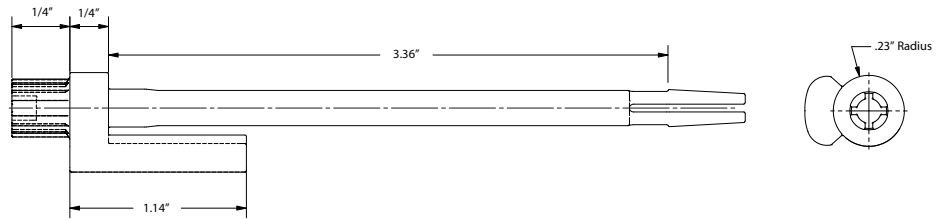

DOOR SAVER 2 HINGE PIN DOOR STOP

DOOR SAVER II

New Bumperless

Base Metal: Zinc

Description	Finish	Item No.	CTN QTY	WT/CTN	
	Door Saver II Hinge Pin Door Stop	US3	402303	100	10 Lbs
	Door Saver II Hinge Pin Door Stop	US26	402304	100	10 Lbs
	Door Saver II Hinge Pin Door Stop	US15	402301	100	10 Lbs
	Door Saver II Hinge Pin Door Stop	US10B	402302	100	10 Lbs
	Door Saver II Hinge Pin Door Stop	Black	402306	100	10 Lbs

*With adjustable swing angle. *Replaces existing pin from hinge