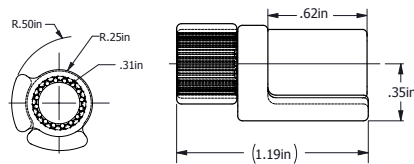

DOOR SAVER 3 HINGE PIN DOOR STOP

DOOR SAVER III

Base Metal: Zinc

Description	Finish	Item No.	CTN QTY	WT/CTN	
	Door Saver III Hinge Pin Door Stop	US3	402404	100	10 Lbs
	Door Saver III Hinge Pin Door Stop	US15	402434	100	10 Lbs
	Door Saver III Hinge Pin Door Stop	US10B	402436	100	10 Lbs
	Door Saver III Hinge Pin Door Stop	Black	402496	100	10 Lbs
	Door Saver III Hinge Pin Door Stop	US26	402433	100	10 Lbs

DELANEY

*With adjustable swing angle
*Replaces existing pin from hinge